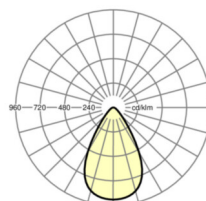

параметры

номер заказа	37372026164
код EAN	4020863468171
номер таможенного тарифа	94051190
Знак прохождения контроля	IP 65, класс защиты I, F, D, Indoor, CE
Степень ударопрочности IK	IK08 (-30°C bis 50°C)
Температура окружения	ta -30°C в 50°C
Особые свойства	Готовность к IoT «Ready for IoT»
Гарантийный срок	5 лет
Государственные программы поддержки	BEG - государственные субсидии для энергосберегающих зданий (действительна только для Германии)

электротехника

Балласт	Электронный драйвер DALI (1 штука)
проводка	5x1mm²
Мощность системы	149W
сетевое напряжение	230V/50Hz
автоматический предохранитель (пусковой ток)	3 штук/B10, 5 штук/B16, 6 штук/C10, 9 штук/C16
класс энергосбережения/Источник света	C

Оптика

Оснастка	LED, цветопередача/оттенок света CRI ≥ 80 / 4000K
Допуск для координаты цветности (MacAdam)	5SDCM
Фотобиологическая безопасность (светильник)	RG1
Номинальный световой поток	22993lm
Срок службы LED	50000h L80/B10 (Tq 50°C)
светоотдача светильников	154lm/W
Угол излучения	60°
UGR поп./вдоль	24.7 / 24.7

DEEP-LINK

<https://www.regiolux.de/ru/article/37372026164>