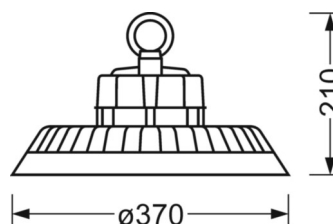

Оптика

Оснастка	LED, цветопередача/оттенок света CRI ≥ 80 / 4000K
Допуск для координаты цветности (MacAdam)	5SDCM
Фотобиологическая безопасность (светильник)	RG1
Номинальный световой поток	22993lm
Срок службы LED	50000h L80/B10 (Tq 50°C)
светоотдача светильников	154lm/W
Угол излучения	60°
UGR поп./вдоль	24.7 / 24.7

DEEP-LINK

<https://www.regiolux.de/ru/article/37372026164>

Ссылка	LED 23000lm 840
ηLB	100 %
Φ ↓/↑	100 % / 0 %
UGR поп./вдоль	24.7 / 24.7

Механика

цвет корпуса	черный
размеры (LxWxH/DxH)	370mm x 210mm
вес (нетто)	5.41kg
Вид монтажа	установка отдельных светильников на подвесе, Потолочная одиночная установка

размеры

H	210 mm	Высота
D	370 mm	Диаметр